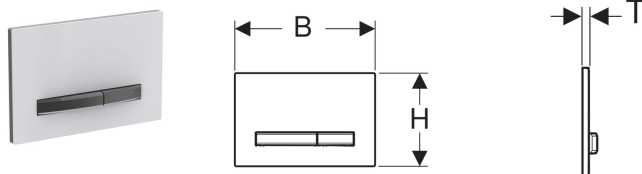

Clapetă de acționare Geberit Sigma50, pentru spălare cu două volume de apă, culoare metalică crom negru

Imagine exemplificativă

Domenii de utilizare

- Pentru acționarea spălării la rezervoare încastate Geberit Sigma

Lista elementelor livrate

- Ramă de montare
- 2 tije de distanțare
- 2 tije de acționare

Cod art.	Culoare / suprafață	Material	B	H	T	
115.671.11.2	Placă de bază și butoane: crom negru Placă de acoperire: albă	Piesă turnată din zinc / plastic	24.6 cm	16.4 cm	1.3 cm	Nou
115.671.DW.2	Placă de bază și butoane: crom negru Placă de acoperire: neagră	Piesă turnată din zinc / plastic	24.6 cm	16.4 cm	1.3 cm	Nou
115.671.JM.2	Placă de bază și butoane: crom negru Placă de acoperire: Ardezie Mustang	Piesă turnată din zinc / ardezie	24.6 cm	16.4 cm	1.4 cm	Nou
115.671.JV.2	Placă de bază și butoane: crom negru Placă de acoperire: Aspect beton	Piesă turnată din zinc / ceramică	24.6 cm	16.4 cm	1.4 cm	Nou
115.671.JX.2	Placă de bază și butoane: crom negru Placă de acoperire: Nuc american	Piesă turnată din zinc / lemn (produs natural)	24.6 cm	16.4 cm	1.4 cm	Nou
115.671.00.2	Placă de bază și butoane: crom negru Placă de acoperire: după dorința clientului	Piesă turnată din zinc	24.6 cm	16.4 cm	1 cm	Nou